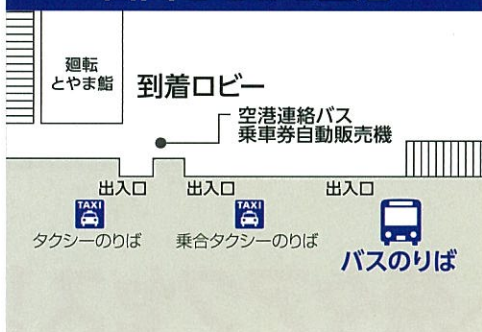

●高速直行バスのりば

富山きときと空港